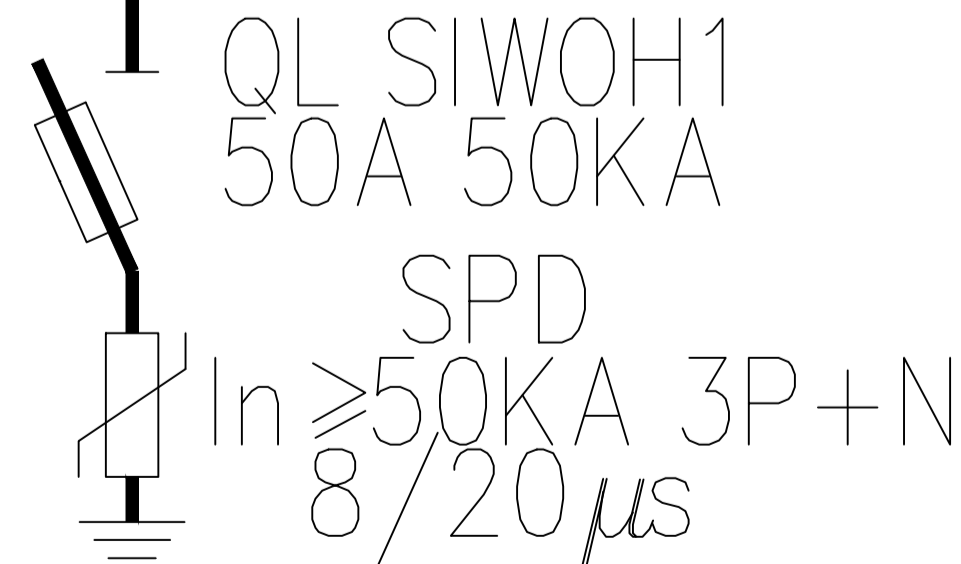

Wh
DT862
3(6)A

CM3-250L/160A/3P

CM3-100L
3*5(60)A40A/3P

CM3-100L
3*5(60)A40A/3P

CM3-100L
3*5(60)A40A/3P

CM3-100L
3*5(60)A40A/3P

CM3-100L
3*5(60)A40A/3P

CH1-63-16A/1P-C