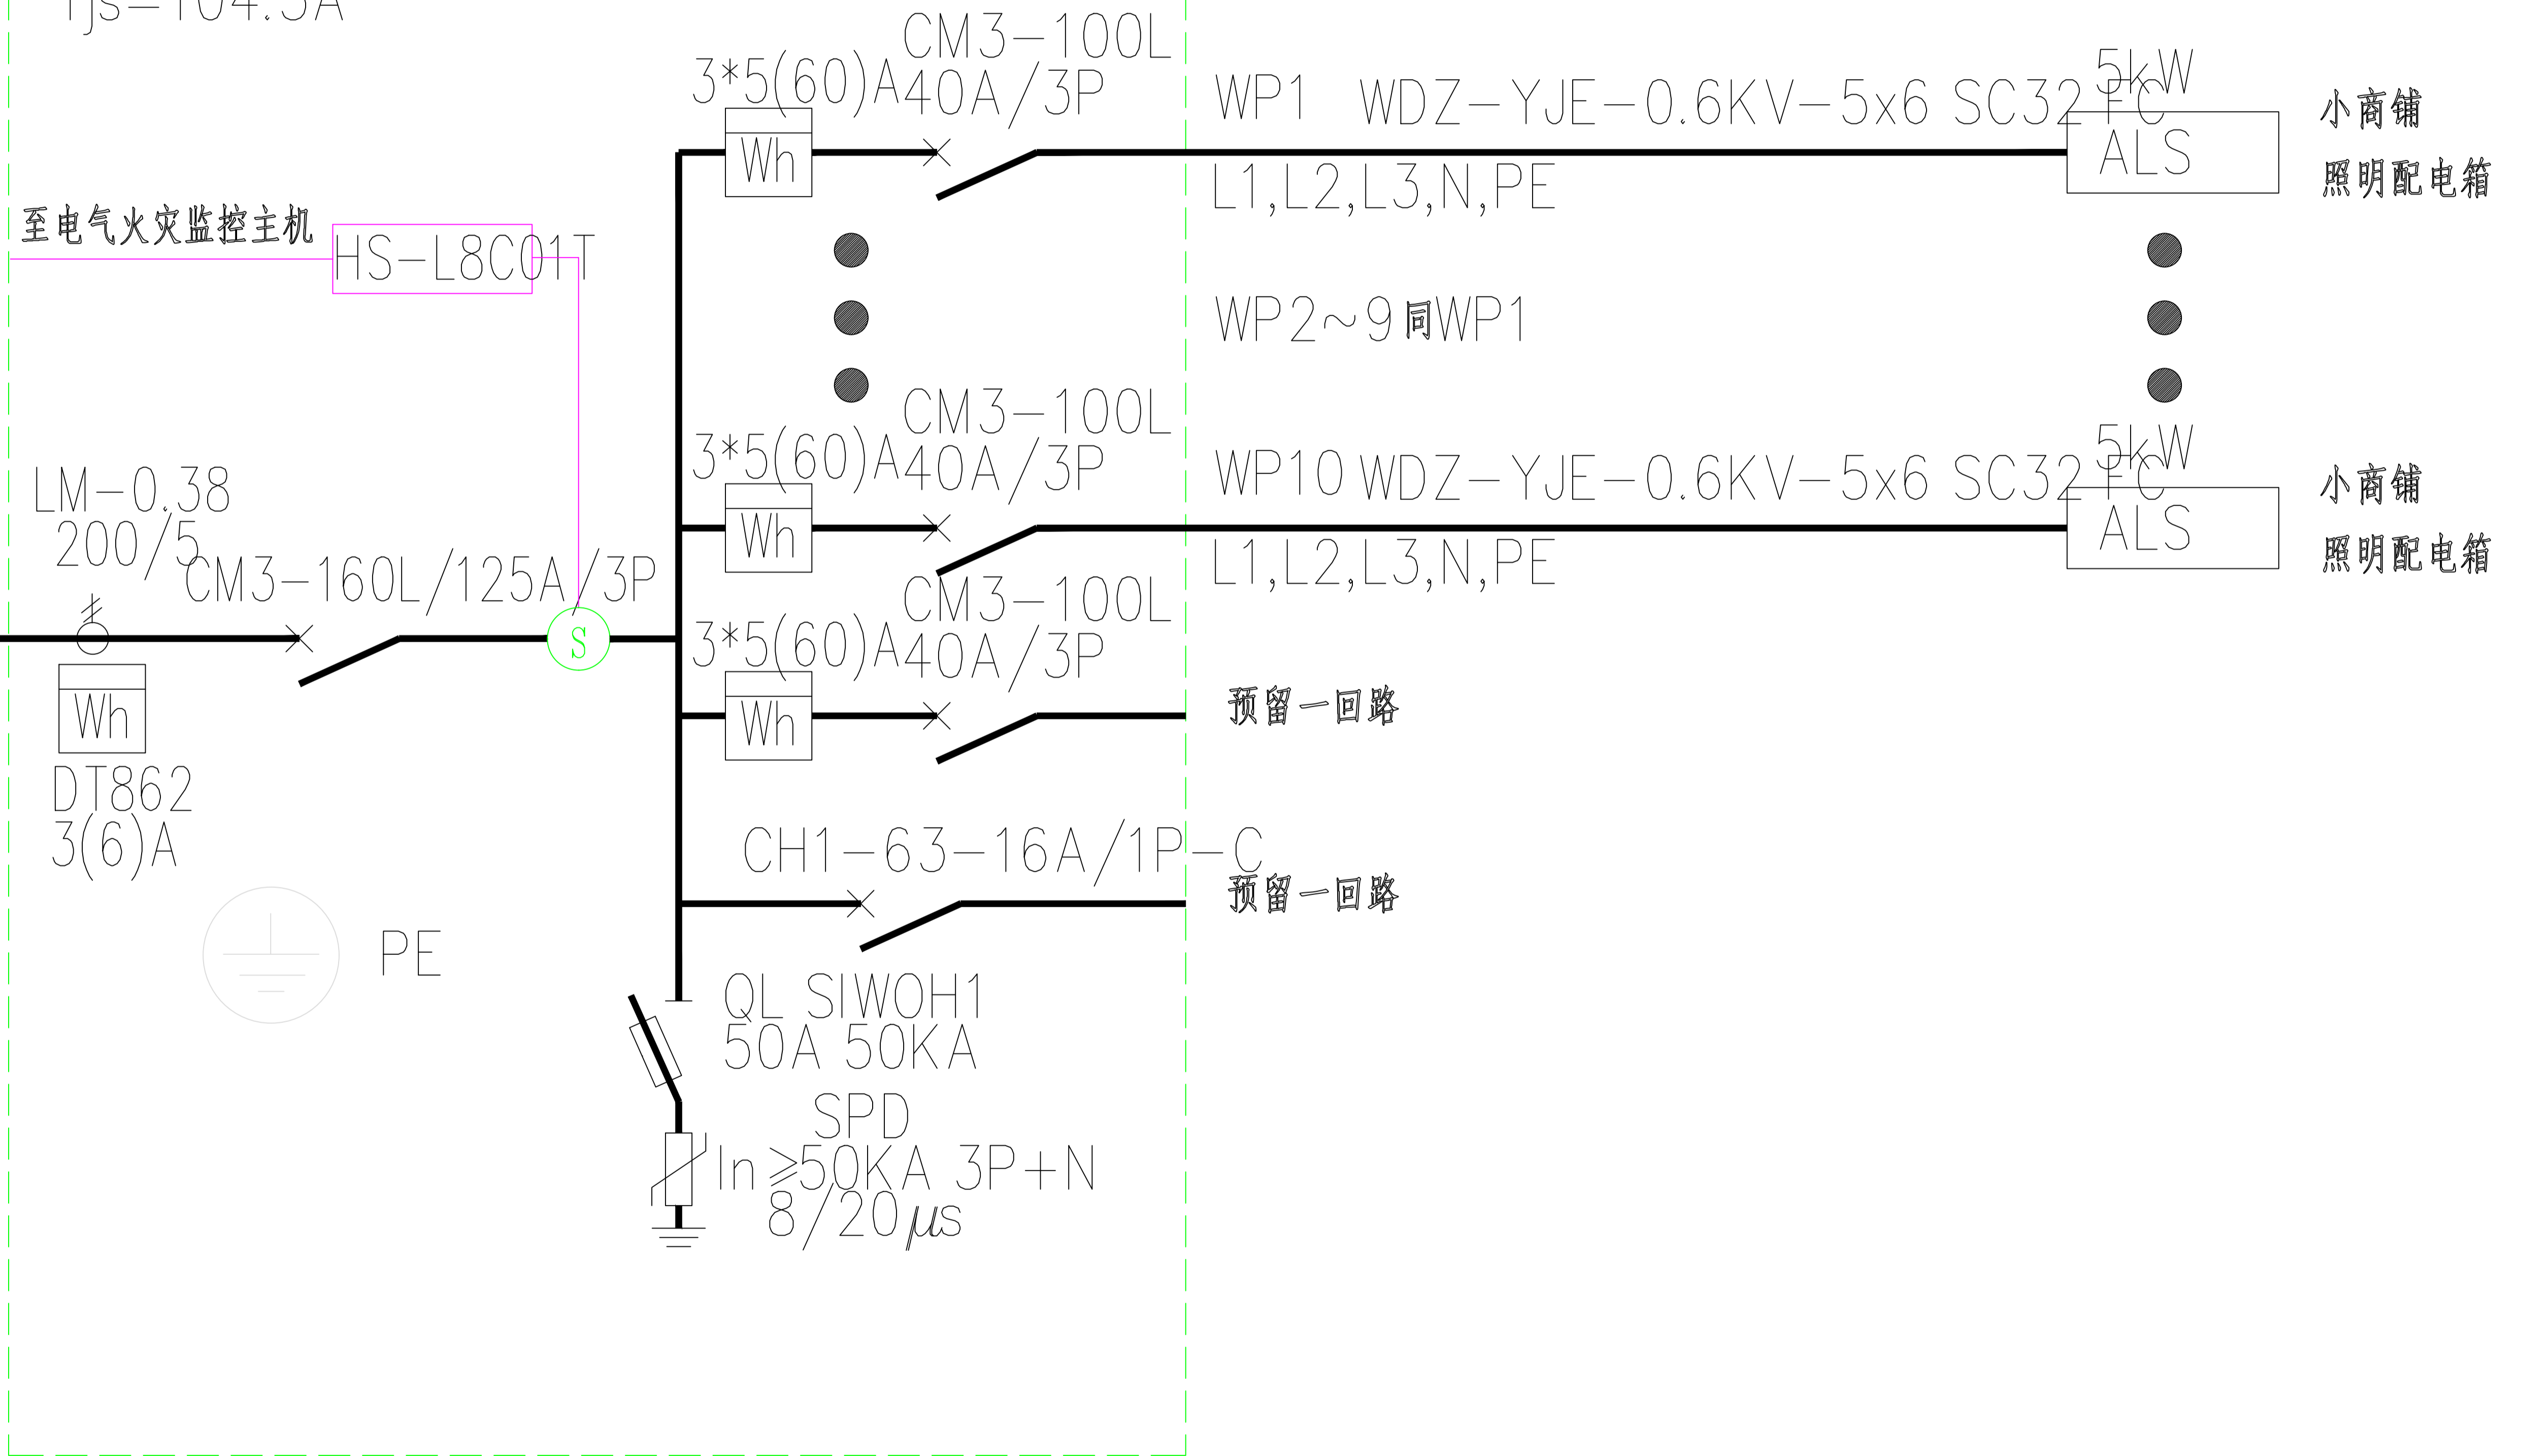

1SAW2: (非标)

箱体中心距地1.5M挂墙明装

$P_e=55kW$
 $K_x=1.0$
 $COS\phi=0.8$
 $P=55kW$
 $I_{js}=104.5A$

WDZ-YJE-0.6KV-4X50+1X25 SC65 WC
小区公变引来

至电气火灾监控主机

HS-L8C01T

LM-0.38
200/5

Wh
DT862
3(6)A