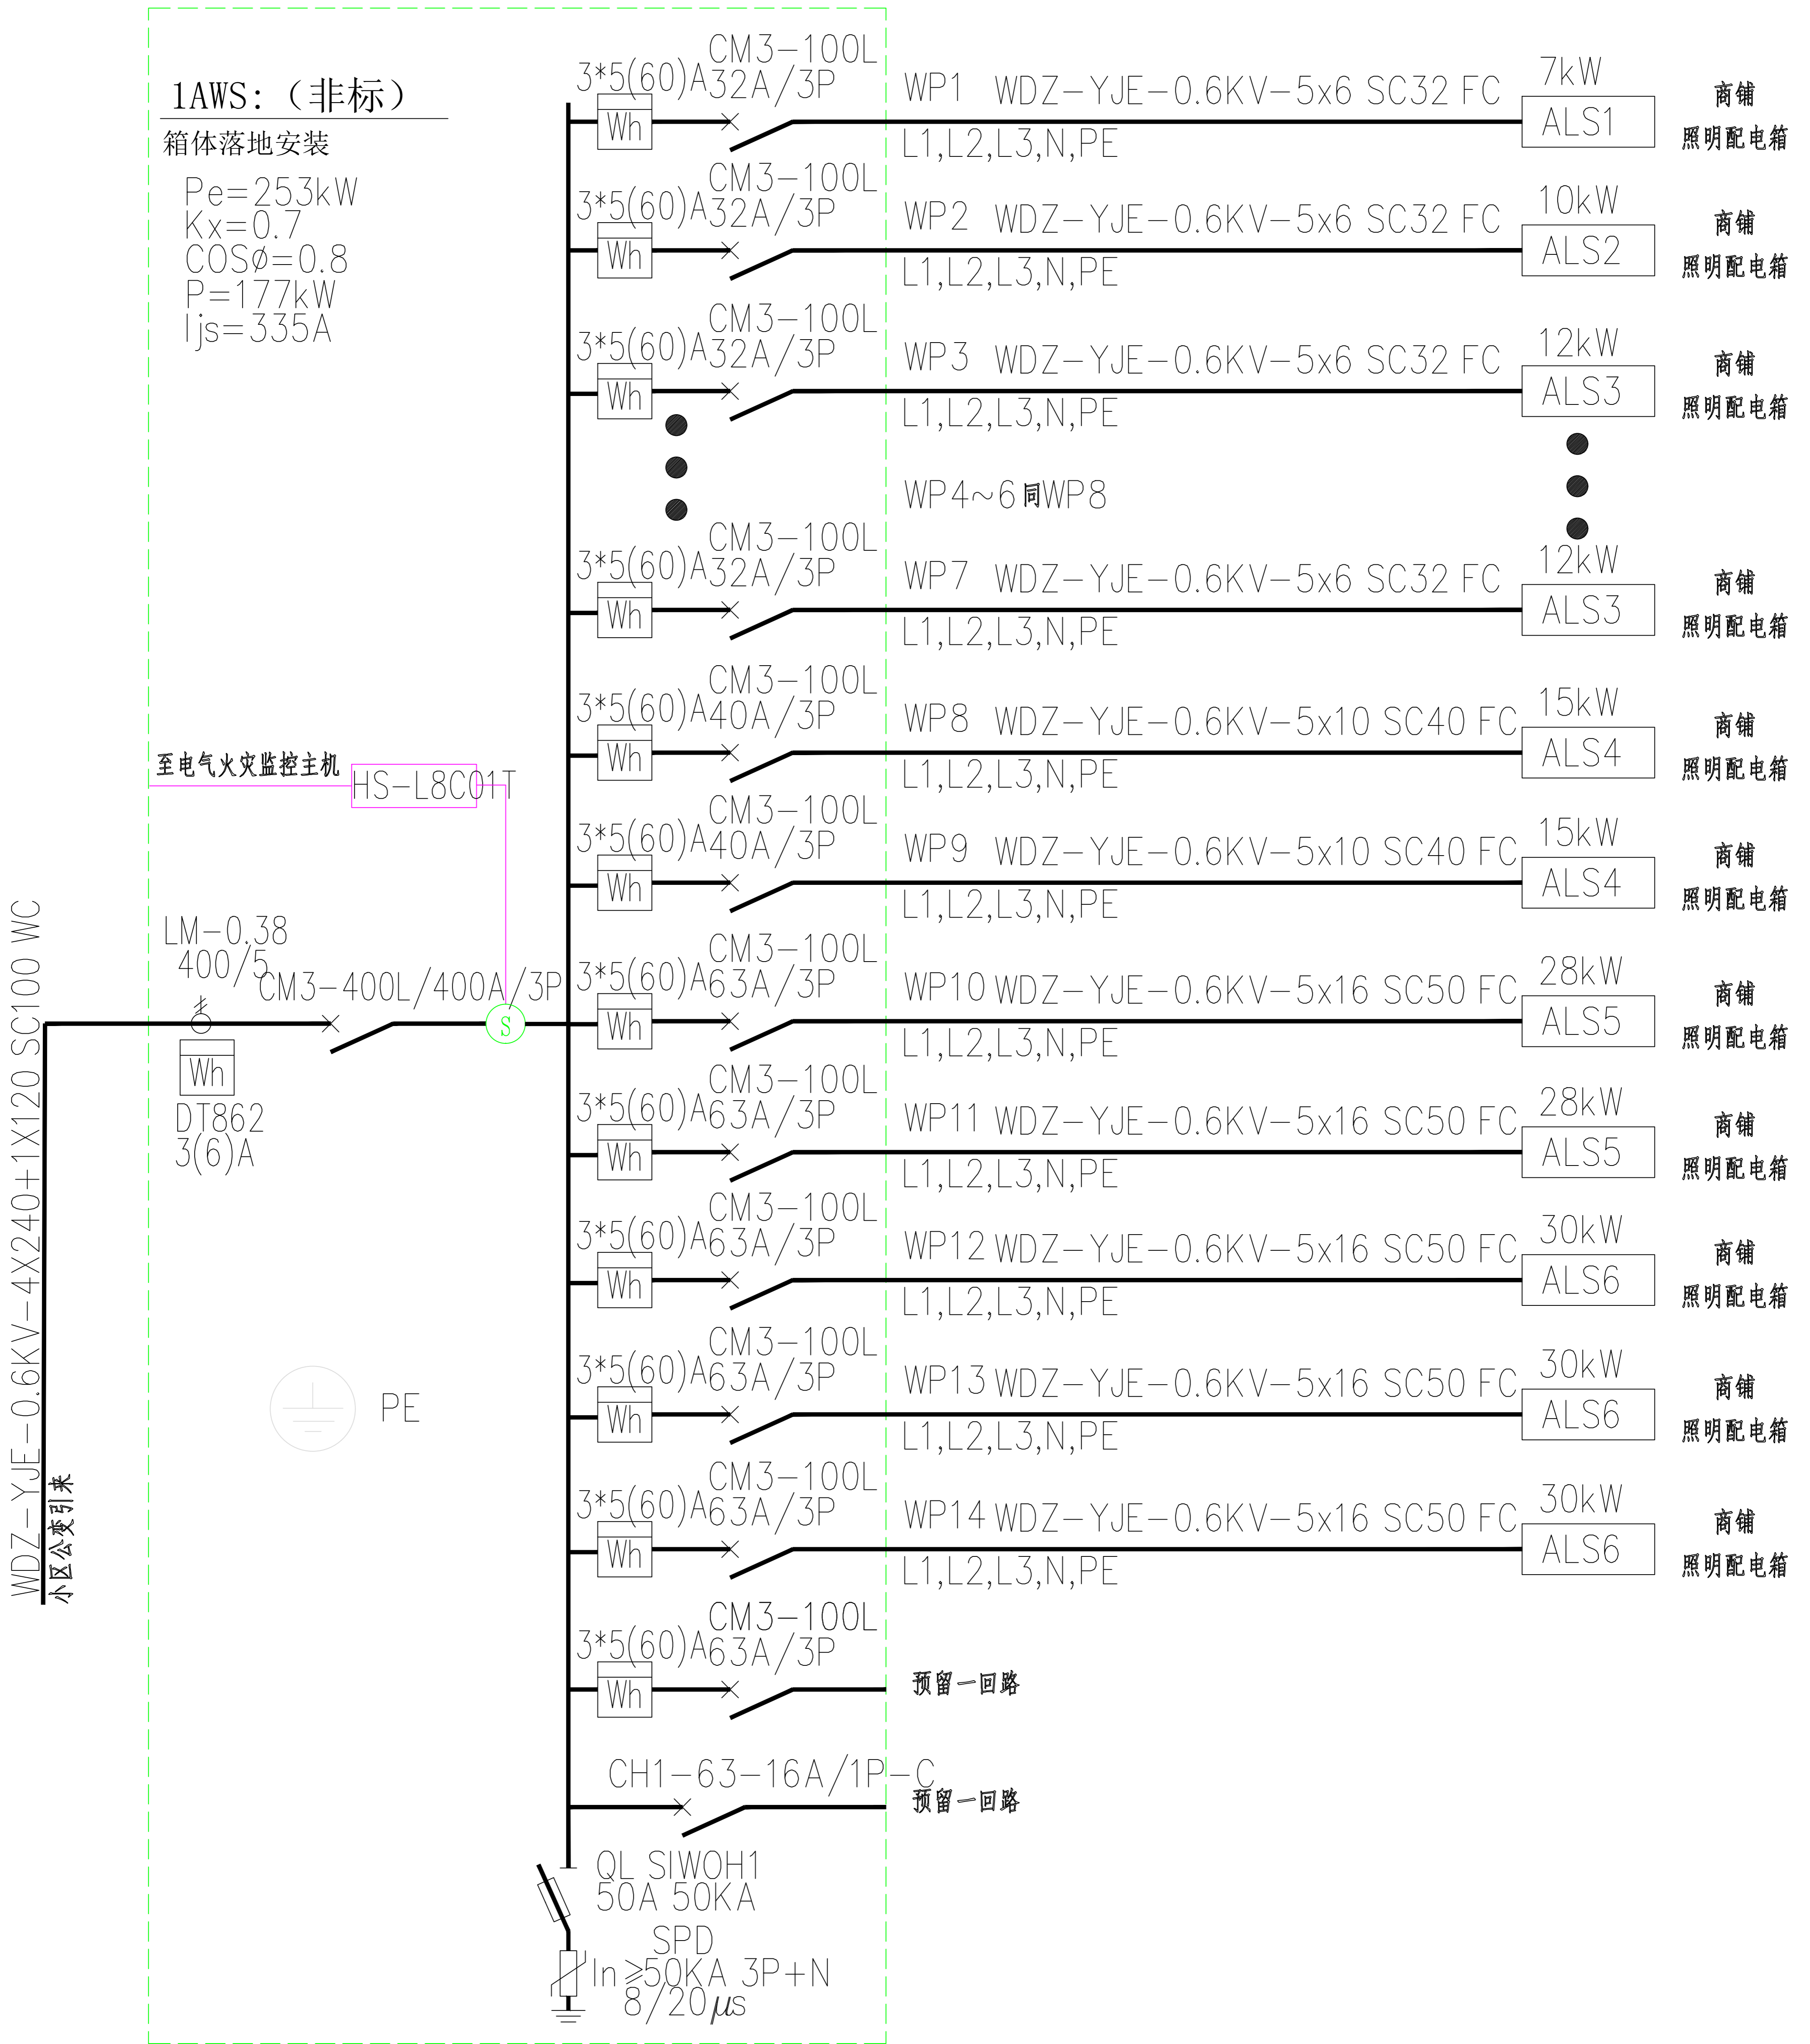

3#、4#楼商铺电表箱系统图1